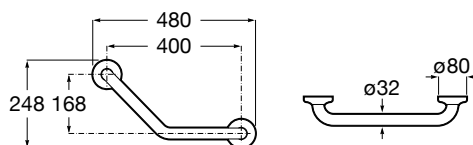

## SCHIȚE TEHNICE

## CARACTERISTICI

De colț: 135

Diametru mâner (mm): 32

Finisaj: Alb

Format: De colț

MaximumWeightSupportedKG: 150

Număr puncte de fixare: 6

Tip instalare: Montat pe perete